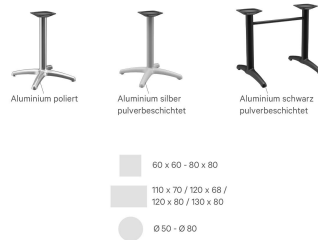

### Détails du produit

Numéro d'article:	100CNS
Modèle:	Kenan
Type de produit:	Table à manger
Matériau du piètement:	Aluminium
Couleur du piètement:	argenté peint par poudrage
Type de pied:	4 branches
Patins:	réglable
Statut montage:	non monté
Épaisseur du bord:	0 mm
Épaisseur plateau de table:	0 mm
Platine de fixation:	Standard
Taille piètement de table:	Colonne simple centrale

### Spécifications techniques

Numéro d'article:	100CNS
Modèle:	Kenan
Type de produit:	Table à manger
Domaine d'application:	Extérieur
Non adapté pour:	Climat maritime ou de piscines
La taille:	73 cm
Largeur:	53 cm
Poids:	8 kg
GO IN Design:	ja

# TABLE À MANGER KENAN

Vorteilsseite. | Advantage page. | Page avantage.

Passt perfekt. | Perfect fit. | Convient parfaitement.