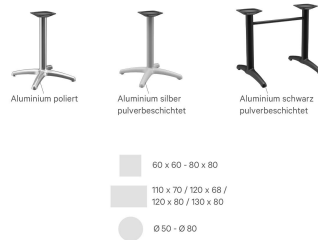

TABLE À MANGER KENAN

Avec son pied à branches légèrement courbé, le piètement de table en aluminium Kenan est très élégant. Il est disponible en aluminium poli, en argenté ou en noir et avec une hauteur adaptée aux tables à manger ou aux tables hautes ; le plateau peut être choisi librement. Kenan, qui peut être utilisé à l'intérieur comme à l'extérieur, est disponible avec la technologie FLAT ou des patins réglables et peut également être équipé d'un mécanisme basculant.

134,00 €

TABLE À MANGER KENAN

Votre variante choisie

Détails du produit

Numéro d'article:	100FG1
Modèle:	Kenan
Type de produit:	Table à manger
Matériau du piètement:	Aluminium
Couleur du piètement:	noir peint par poudrage
Type de pied:	2+2 branches
Patins:	réglable
Statut montage:	non monté
Épaisseur du bord:	0 mm
Épaisseur plateau de table:	0 mm
Platine de fixation:	Standard
Taille piètement de table:	Colonne double centrale

Spécifications techniques

Numéro d'article:	100FG1
Modèle:	Kenan
Type de produit:	Table à manger
Domaine d'application:	Extérieur
Non adapté pour:	Climat maritime ou de piscines
La taille:	73 cm
Largeur:	92 cm
Profondeur:	68 cm
Poids:	11.5 kg
GO IN Design:	ja

TABLE À MANGER KENAN

Vorteilsseite. | Advantage page. | Page avantage.

Passt perfekt. | Perfect fit. | Convient parfaitement.

TABLE À MANGER KENAN