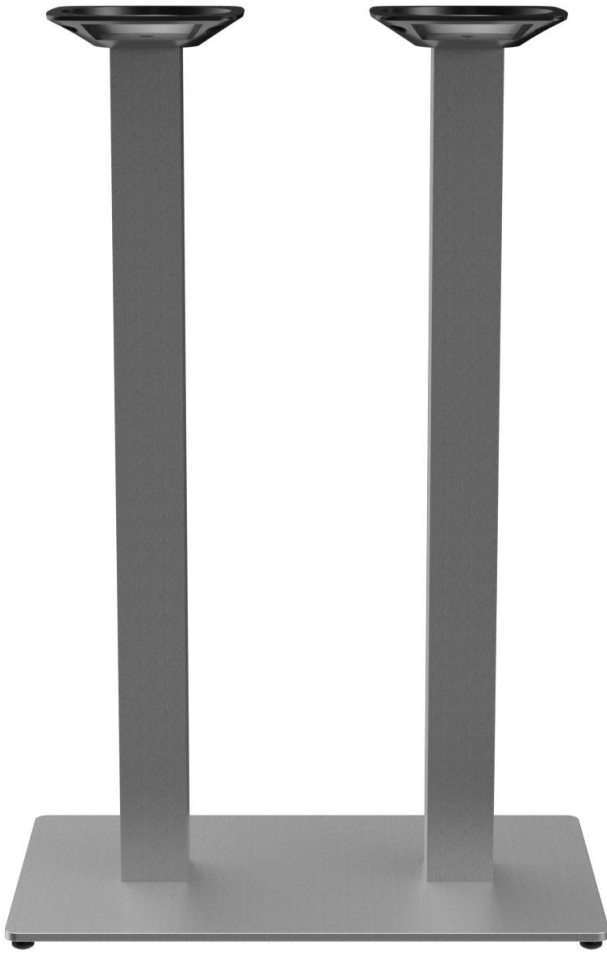

MANGE-DEBOUT KERST

Ronde, rectangulaire - haute, basse -, grande, petite : Kerst est disponible dans de nombreuses variantes, pour l'intérieur et l'extérieur. Le piétement en acier peint par poudrage de couleur noire ou en acier inox peut être combiné avec différents plateaux de table et est équipé de patins réglables manuellement. La combinaison de pieds rectangulaires avec des colonnes rondes permet de créer des contrastes intéressants.

192,00 €

MANGE-DEBOUT KERST

Votre variante choisie

Détails du produit

Numéro d'article:	101C1N
Modèle:	Kerst
Type de produit:	Mange-debout
Matériau du pied:	Inox
Type de pied:	rectangulaire (70x40cm)
Couleur du pied:	brossé mat
Statut montage:	non monté
Épaisseur du bord:	0 mm
Épaisseur plateau de table:	0 mm
Platine de fixation:	Standard
Matériau de la colonne:	Inox
Forme de la colonne:	carré
Couleur de la colonne:	brossé mat
Taille piètement de table:	Colonne double centrale

Spécifications techniques

Numéro d'article:	101C1N
Modèle:	Kerst
Type de produit:	Mange-debout
Domaine d'application:	Extérieur
Non adapté pour:	piscines
La taille:	108 cm
Largeur:	70 cm
Profondeur:	40 cm
Poids:	31.3 kg
GO IN Premium:	ja

Fußfarbe und -hülse in Kupfer / Base color and sleeve in copper / Couleur du pied et douille en cuivre

60 x 60 - 80 x 80

110 x 60 / 120 x 68 / 120 x 70 / 120 x 80 / 130 x 80

Ø 60 - Ø 80

Verwandlungskünstler. | Quick-change artist. | Un artiste de la transformation.