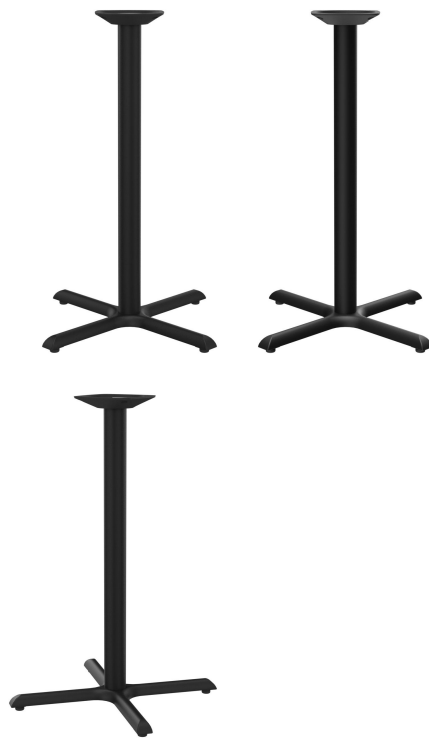

MANGE-DEBOUT KINA

Kina est un piètement de table polyvalent et sobre avec son pied à branches droit. Différents plateaux de table peuvent être combinés avec le piètement en acier peint noir. Kina est disponible comme table à manger ou comme table haute, équipée avec la technologie FLAT et peut être utilisée à l'intérieur comme à l'extérieur.

151,00 €

MANGE-DEBOUT KINA

Votre variante choisie

Détails du produit

Numéro d'article:	101CBT
Modèle:	Kina
Type de produit:	Mange-debout
Matériau du piètement:	Acier
Couleur du piètement:	noir peint par poudrage
Type de pied:	0100
Patins:	Technologie Flat
Statut montage:	non monté
Épaisseur du bord:	0 mm
Épaisseur plateau de table:	0 mm
Platine de fixation:	Standard
Taille piètement de table:	Colonne simple centrale

Spécifications techniques

Numéro d'article:	101CBT
Modèle:	Kina
Type de produit:	Mange-debout
Domaine d'application:	Extérieur
La taille:	108 cm
Largeur:	57 cm
Profondeur:	57 cm
Poids:	14 kg

MANGE-DEBOUT KINA