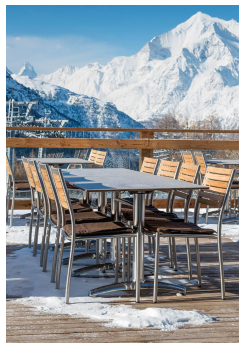

Passt perfekt. | Perfect fit. | Convient parfaitement.