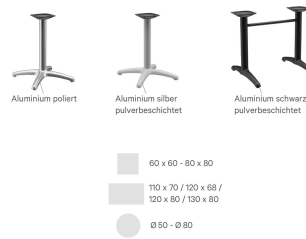

TABLE À MANGER **KENAN**

Avec son pied à branches légèrement courbé, le piètement de table en aluminium Kenan est très élégant. Il est disponible en aluminium poli, en argenté ou en noir et avec une hauteur adaptée aux tables à manger ou aux tables hautes ; le plateau peut être choisi librement. Kenan, qui peut être utilisé à l'intérieur comme à l'extérieur, est disponible avec la technologie FLAT ou des patins réglables et peut également être équipé d'un mécanisme basculant.

134,00 €

TABLE À MANGER KENAN

Votre variante choisie

Détails du produit

Numéro d'article:	101CRN
Modèle:	Kenan
Type de produit:	Table à manger
Matériau du piètement:	Aluminium
Couleur du piètement:	argenté peint par poudrage
Type de pied:	2+2 branches
Patins:	réglable
Statut montage:	non monté
Épaisseur du bord:	0 mm
Épaisseur plateau de table:	0 mm
Platine de fixation:	Standard
Taille piètement de table:	Colonne double centrale

Spécifications techniques

Numéro d'article:	101CRN
Modèle:	Kenan
Type de produit:	Table à manger
Domaine d'application:	Extérieur
Non adapté pour:	Climat maritime ou de piscines
La taille:	73 cm
Largeur:	92 cm
Profondeur:	68 cm
Poids:	11.2 kg
GO IN Design:	ja

TABLE À MANGER KENAN

Vorteilsseite. | Advantage page. | Page avantage.

Passt perfekt. | Perfect fit. | Convient parfaitement.

TABLE À MANGER KENAN