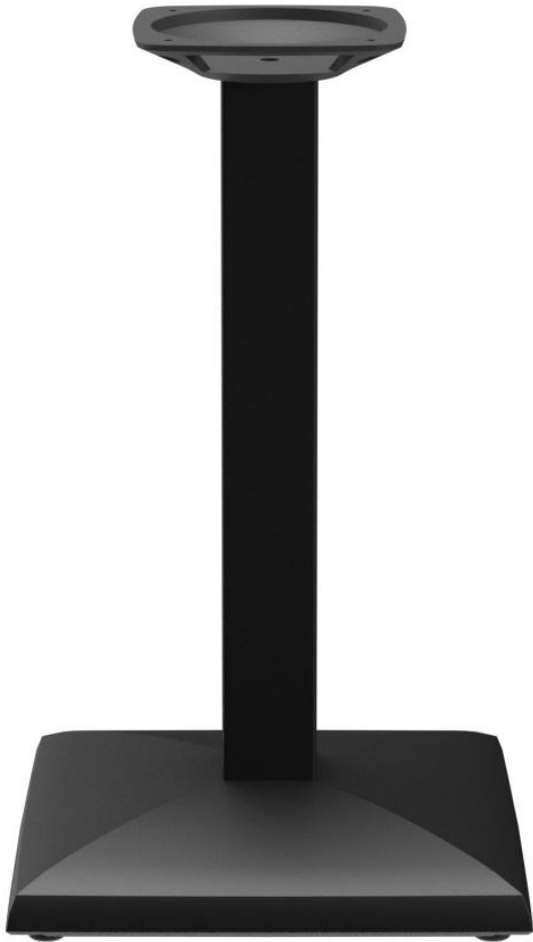

# TABLE À MANGER KORD

Le pied carré élégant et la colonne carrée donnent à Kord un look compact et moderne. Le piètement en acier verni noir peut être combiné avec différents plateaux de table. Kord est disponible comme table à manger ou comme table haute, avec ou sans technologie FLAT et peut également être équipé d'un mécanisme basculant. Il peut être utilisé à l'intérieur comme à l'extérieur.

## TABLE À MANGER KORD

### Détails du produit

Numéro d'article:	101D0T
Modèle:	Kord
Type de produit:	Table à manger
Matériau du piètement:	Acier
Couleur du piètement:	noir peint par poudrage
Type de pied:	carré (43x43cm)
Couleur du pied:	noir
Patins:	réglable
Statut montage:	non monté
Épaisseur du bord:	0 mm
Épaisseur plateau de table:	0 mm
Platine de fixation:	Standard
Taille piètement de table:	Colonne simple centrale

### Spécifications techniques

Numéro d'article:	101D0T
Modèle:	Kord
Type de produit:	Table à manger
Domaine d'application:	Extérieur
La taille:	73 cm
Largeur:	43 cm
Profondeur:	43 cm
Poids:	18.9 kg
GO IN Design:	ja