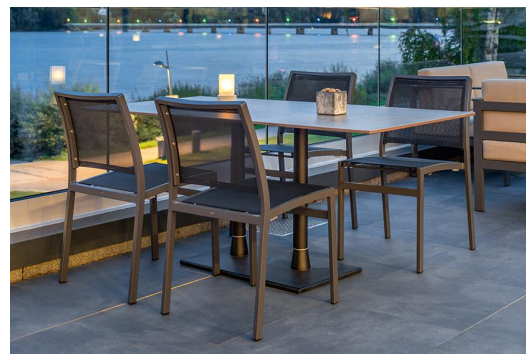

Vorteilsseite. | Advantage page. | Page avantage.

Viele Variationen /
Many variations /
Beaucoup de variations

Indoor & Outdoor

Große Auswahl an Tischplatten /
Large selection of table tops /
Grand choix de plateaux de table

Passt perfekt. | Perfect fit. | Convient parfaitement.

Eiche natur transparent lackiert /
Oak natural transparent lacquered /
Chêne naturel verni transparent

Aluminium silber eloxiert /
Aluminium silver anodized /
Aluminium anodisé argent

Aluminium schwarz pulverbeschichtet /
Black powder-coated aluminium /
aluminium revêtu par poudre noir

60 x 60 - 80 x 80

110 x 70 / 120 x 68 / 120 x 70 /
120 x 80 / 130 x 80 / 160 x 80

Ø 50 - Ø 80

TABLE À MANGER MODULAR T