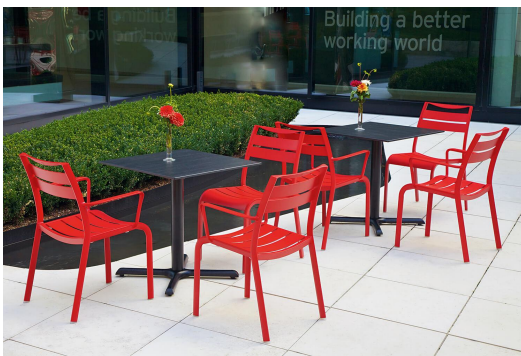

TABLE À MANGER KINA