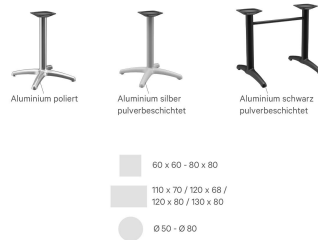

### Détails du produit

Numéro d'article:	101RAP
Modèle:	Kenan
Type de produit:	Table à manger
Matériau du piètement:	Aluminium
Couleur du piètement:	noir peint par poudrage
Type de pied:	4 branches
Patins:	Leveling System
Statut montage:	non monté
Épaisseur du bord:	0 mm
Épaisseur plateau de table:	0 mm
Platine de fixation:	Standard
Taille piètement de table:	Colonne simple centrale

### Spécifications techniques

Numéro d'article:	101RAP
Modèle:	Kenan
Type de produit:	Table à manger
Domaine d'application:	Extérieur
Non adapté pour:	Climat maritime ou de piscines
La taille:	73 cm
Largeur:	53 cm
Poids:	8.3 kg
GO IN Design:	ja

# TABLE À MANGER KENAN

Vorteilsseite. | Advantage page. | Page avantage.

Passt perfekt. | Perfect fit. | Convient parfaitement.