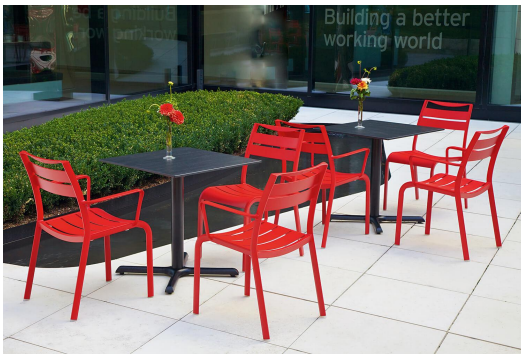

TABLE À MANGER KINA