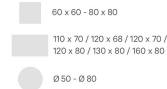

Ø 50 - Ø 80

Passt perfekt. | Perfect fit. | Convient parfaitement.

60 x 60 - 80 x 80