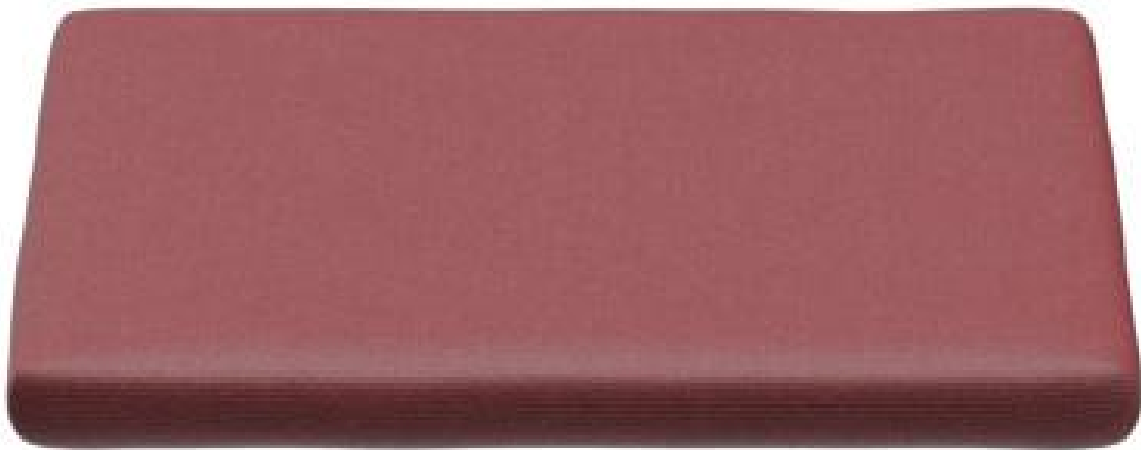

# COUSSIN CAMILA

Le coussin Camila est idéal pour améliorer le confort d'assise des chaises d'extérieur. Vous avez le choix entre quatre formes et six variantes de couleurs. La housse est déhoussable et lavable.

## COUSSIN CAMILA

### Détails du produit

Numéro d'article:	102365
Modèle:	Camila
Type de produit:	coussin
Assise rembourrée:	Tissu Agora
Couleur coussin:	bordeaux
forme du coussin:	carré 35x35
Approprié pour:	Picnic

### Spécifications techniques

Numéro d'article:	102365
Modèle:	Camila
Type de produit:	coussin
Assise rembourrée:	Tissu Agora
Domaine d'application:	Extérieur
Poids:	0.2 kg